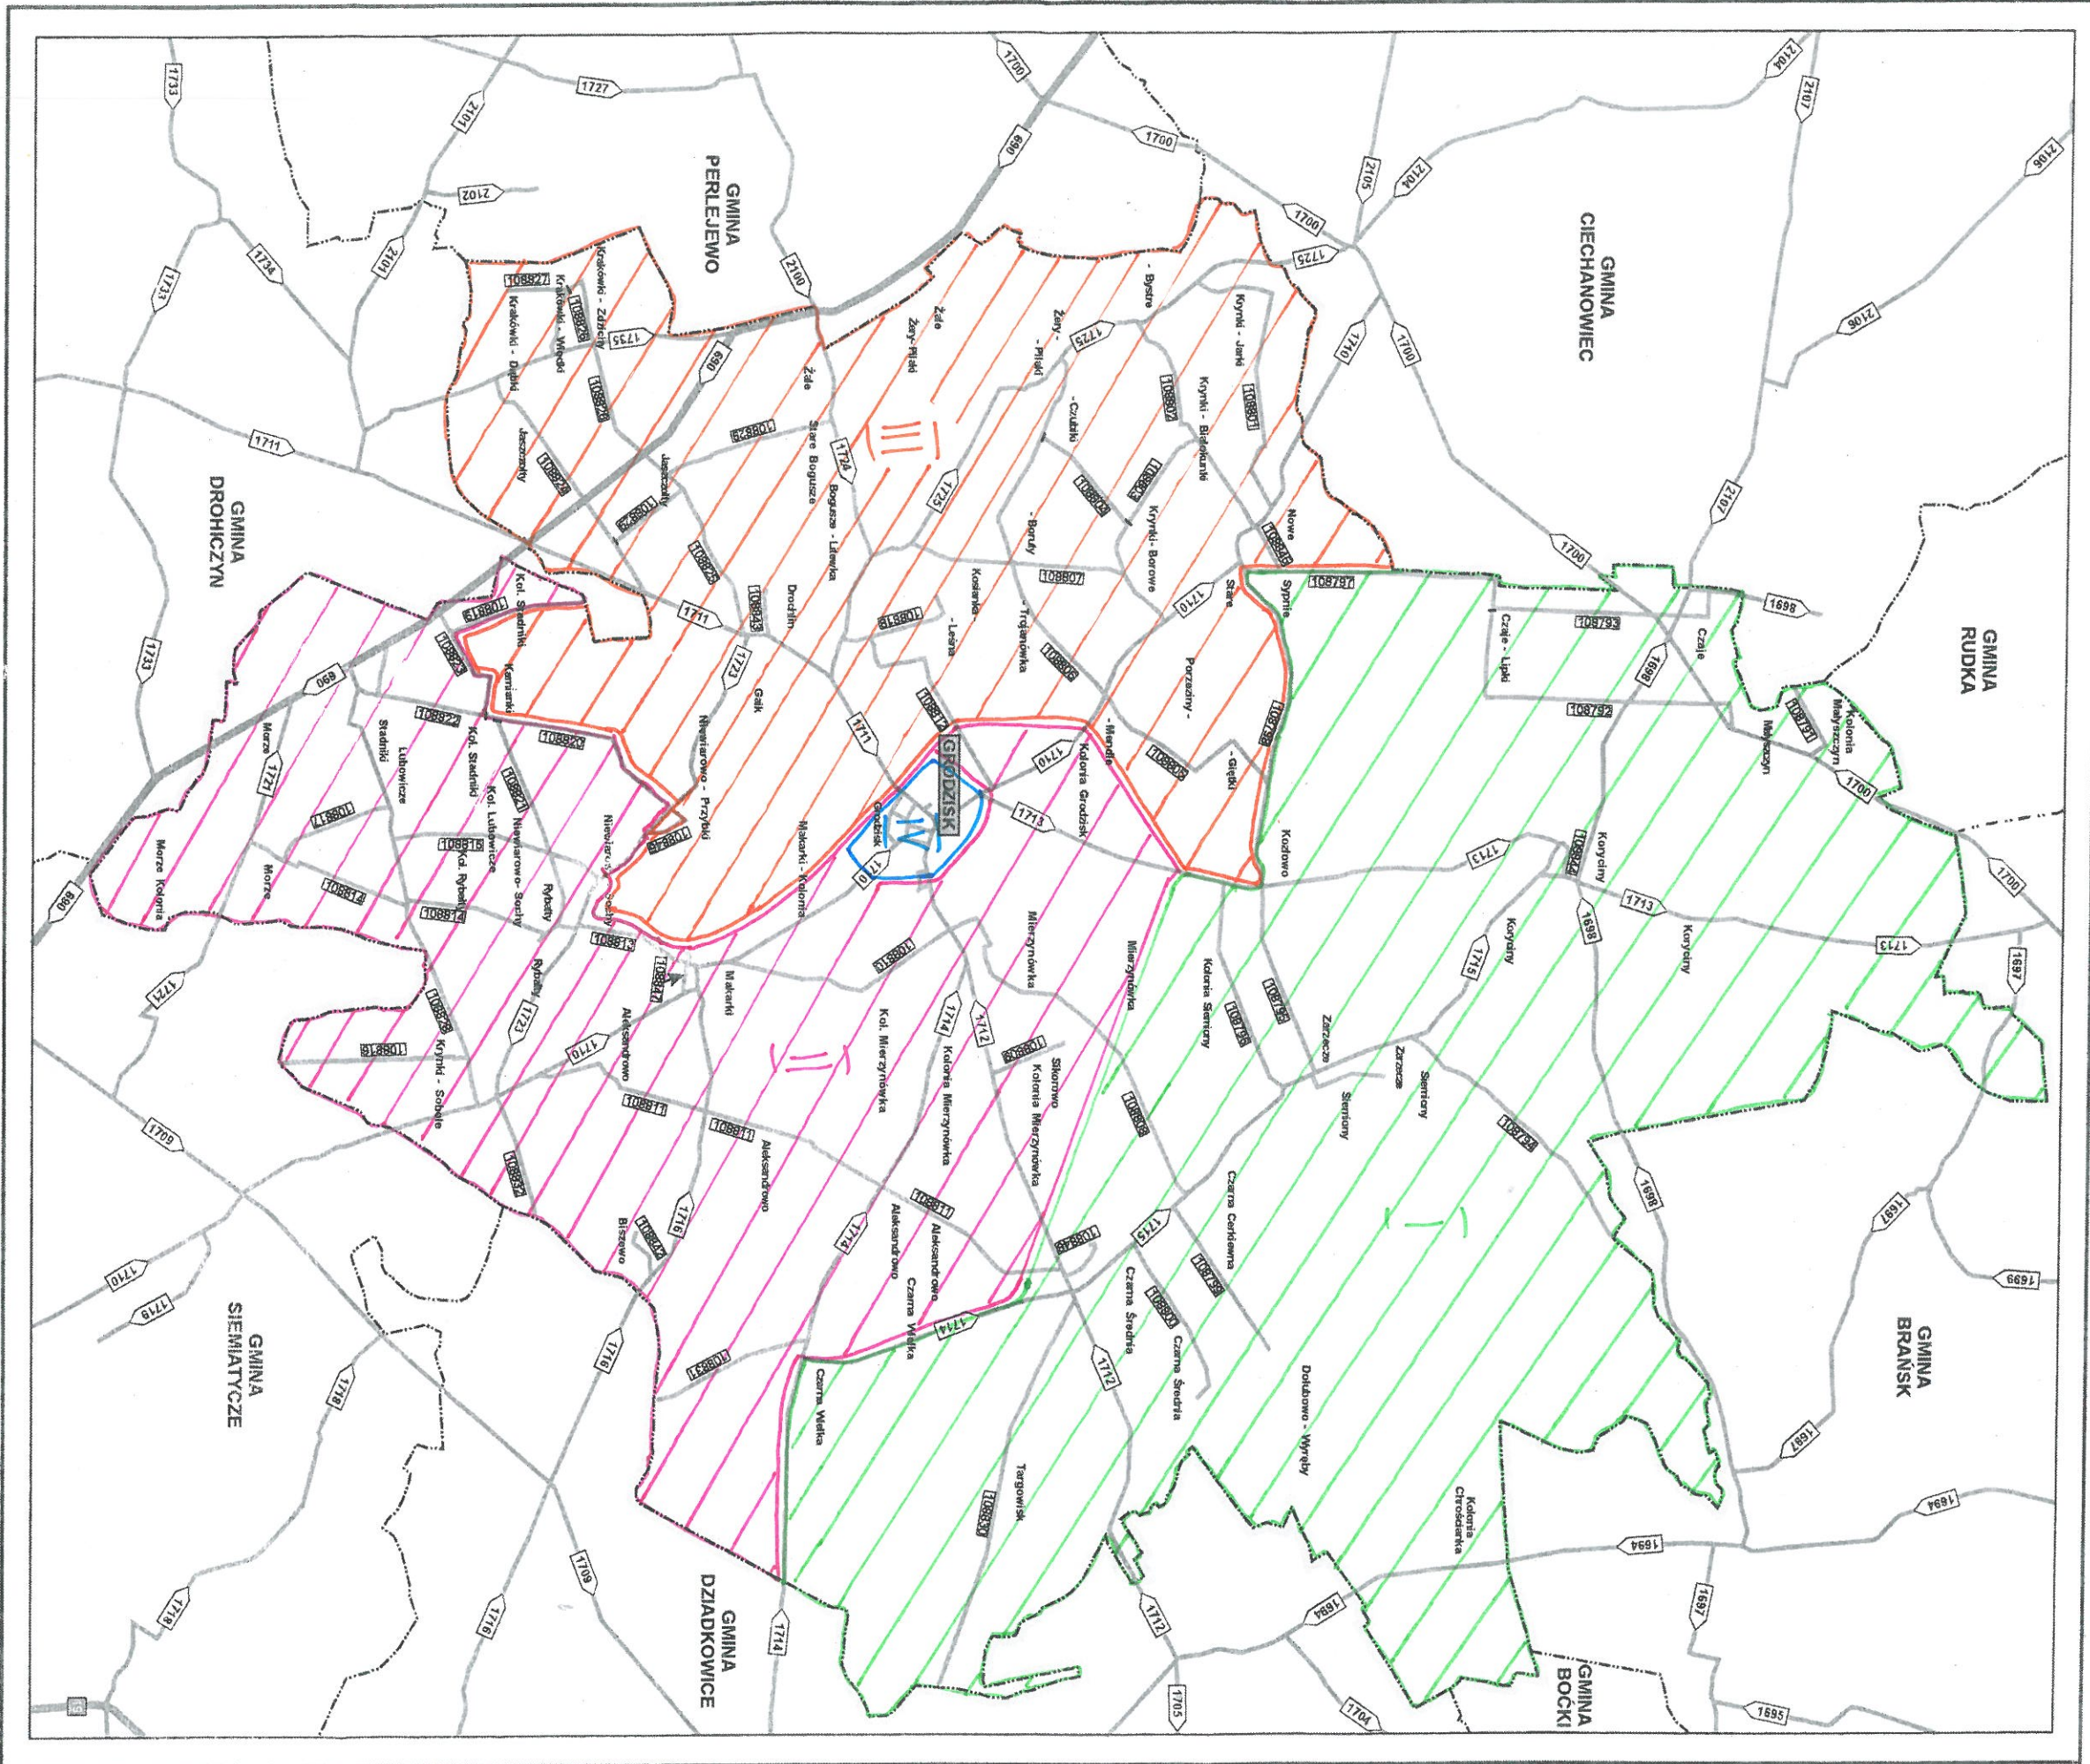

GMINA GRODZISK

SIEĆ DRÓG

LEGENDA :

- 18 drogi krajowe
- 590 drogi wojewódzkie
- 1733 drogi powiatowe
- 108821 drogi gminne
- granica gminy

ULICE W MIEJSCOWOŚCI GRODZISK

- 108833 - ulica Komaratorów
- 108834 - ulica Marii Konopnickiej
- 108835 - ulica Polna
- 108836 - ulica Henryka Sienkiewicza
- 108837 - ulica Sportowa
- 108838 - ulica Targowa
- 108839 - ulica Zaczęta
- 108840 - ulica Zaulek
- 108841 - ulica Zielona

SKALA 1 : 75 000
1 [cm] = 0,75 [km] = 750 [m]